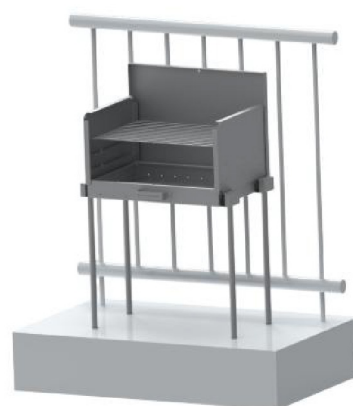

FINALIZADO