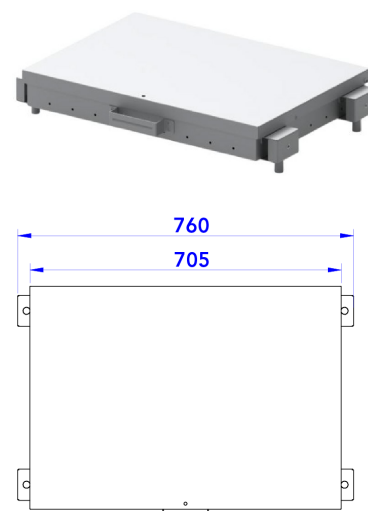

Grelhador Portátil XL

[CÓDIGO PRODUTO 4324]

Grelhador portátil NOXON® XL fabricado em aço inoxidável AISI 304L, desenvolvido para quem procura praticidade, durabilidade e qualidade no churrasco. Garante não só um aspeto moderno como também facilidade no transporte. Compatibilidade com acessório de duas grelhas extra inox.

Características

- Ideal para jardins, varandas, campismo e piqueniques;
- Tamanho XL para quem procura maior capacidade de grelha;
- Transporte e armazenamento simples;
- Grelha em aço inoxidável;
- Bandeja carvão de fácil acesso para limpeza;
- Peça para pega da grelha;
- Três níveis de grelha.

Material	AISI 304L
Comprimento total (mm)	760
Comprimento grelha (mm)	650
Altura (mm)	1148
Largura total (mm)	523
Peso (Kg)	16.5
Acabamento	Escovado

NOXON® EXCELÊNCIA EM METAL

Grelhador Portátil XL [CÓDIGO PRODUTO 4324]