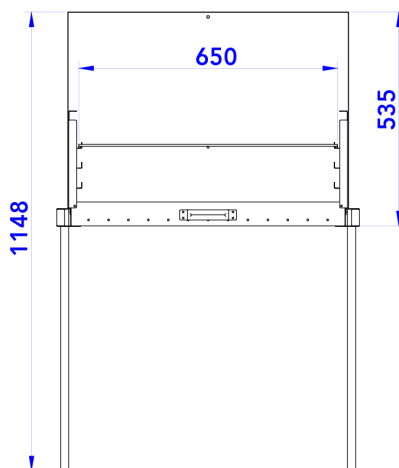

Material	AISI 304L
Comprimento total (mm)	760
Comprimento grelha (mm)	650
Altura (mm)	1148
Largura total (mm)	523
Peso (Kg)	16.5
Acabamento	Escovado

NOXON® EXCELÊNCIA EM METAL

Grelhador Portátil XL [CÓDIGO PRODUTO 4324]